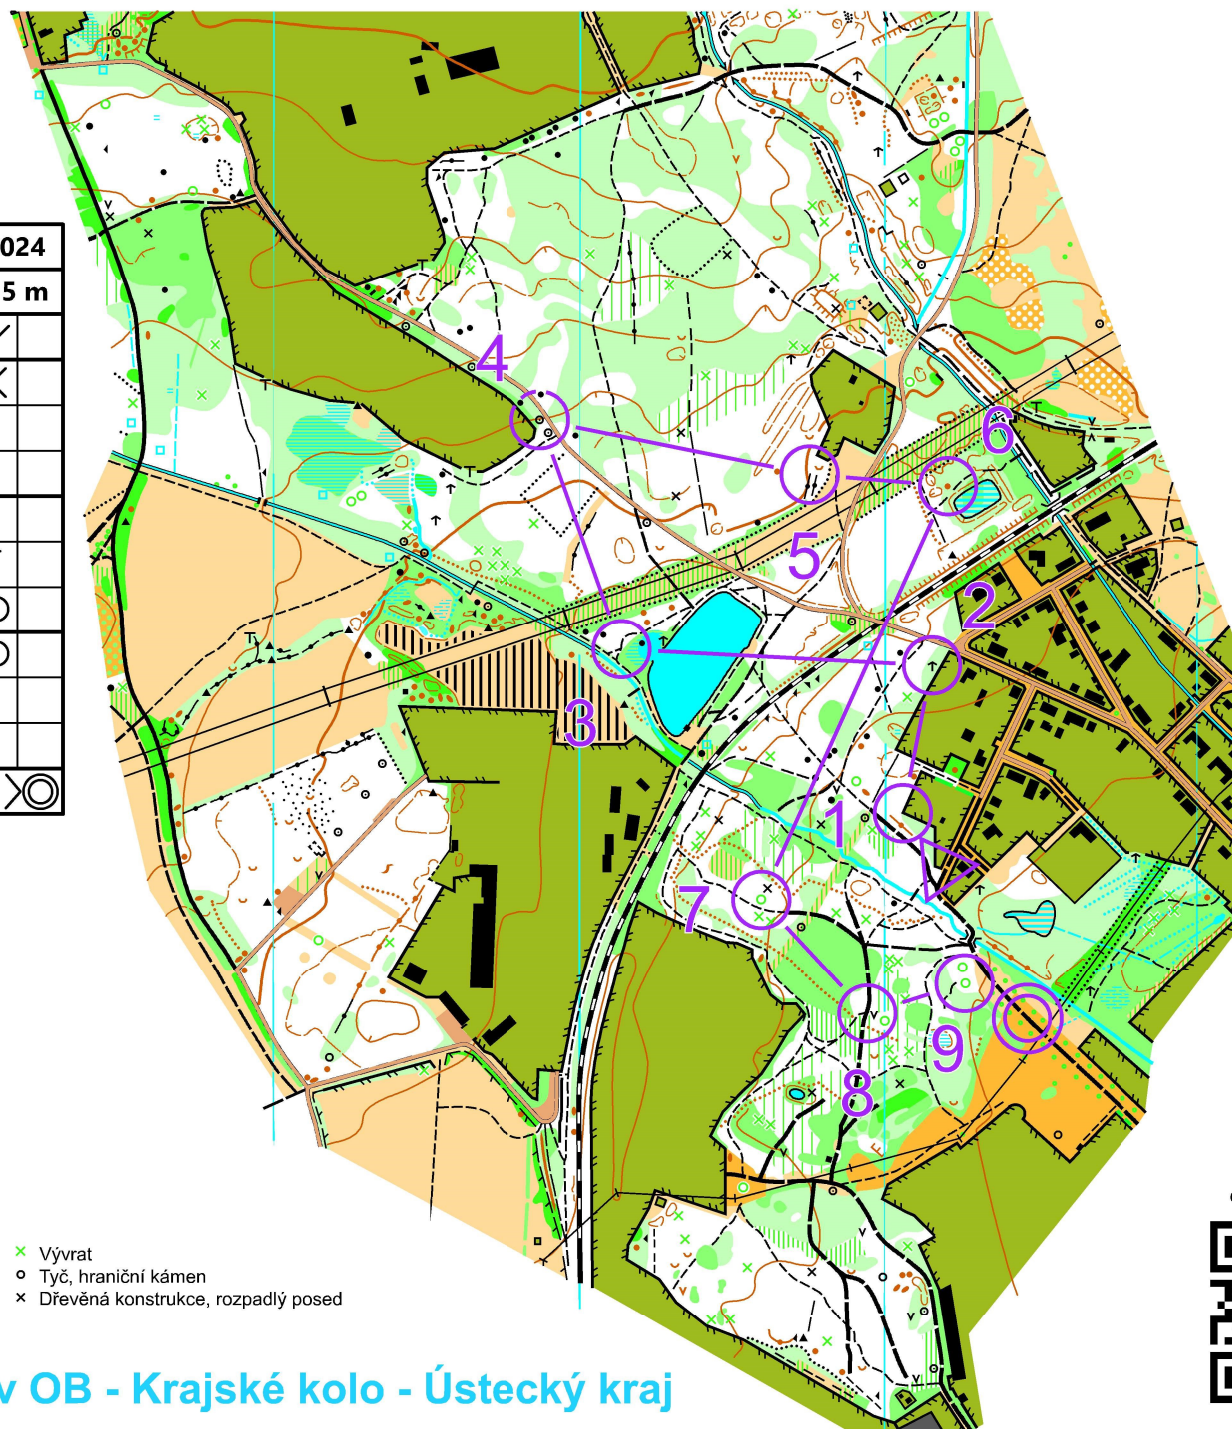

Jaroslav 2024

1 : 7 500, ekv. 5 m, IV/2024

Učitelé

Přebor škol v OB - 22.5.2024			
Učitelé	2,0 km	25 m	
▷		↗	∨
1 31	↗		∠
2 32	↑		
3 33	↘	↘	Y
4 46	↖	X	
5 35	←	↗	⊥
6 38	●	2m	○
7 36	↑	☼	○
8 41	↘	↘	Y
9 50	↓	↑	☼
○∠	70 m		∠○

Evidenční číslo: 24 U 012 O
Mapoval, kreslil, revidoval: Miloš Eiselt (2017-2024)
Mapový klíč: ISSOM 2017-2
Mapové podklady: DMR 4G, ortofoto, KM
Vydal: Oddíl OB, TJ Lokomotiva Teplice (c)
Správce mapy: www.loko-teplice.info, ltp@centrum.cz

- x Vývrát
- Tyč, hraniční kámen
- x Dřevěná konstrukce, rozpadlý posed

online výsledky

22. května 2024 - Přebor škol v OB - Krajské kolo - Ústecký kraj