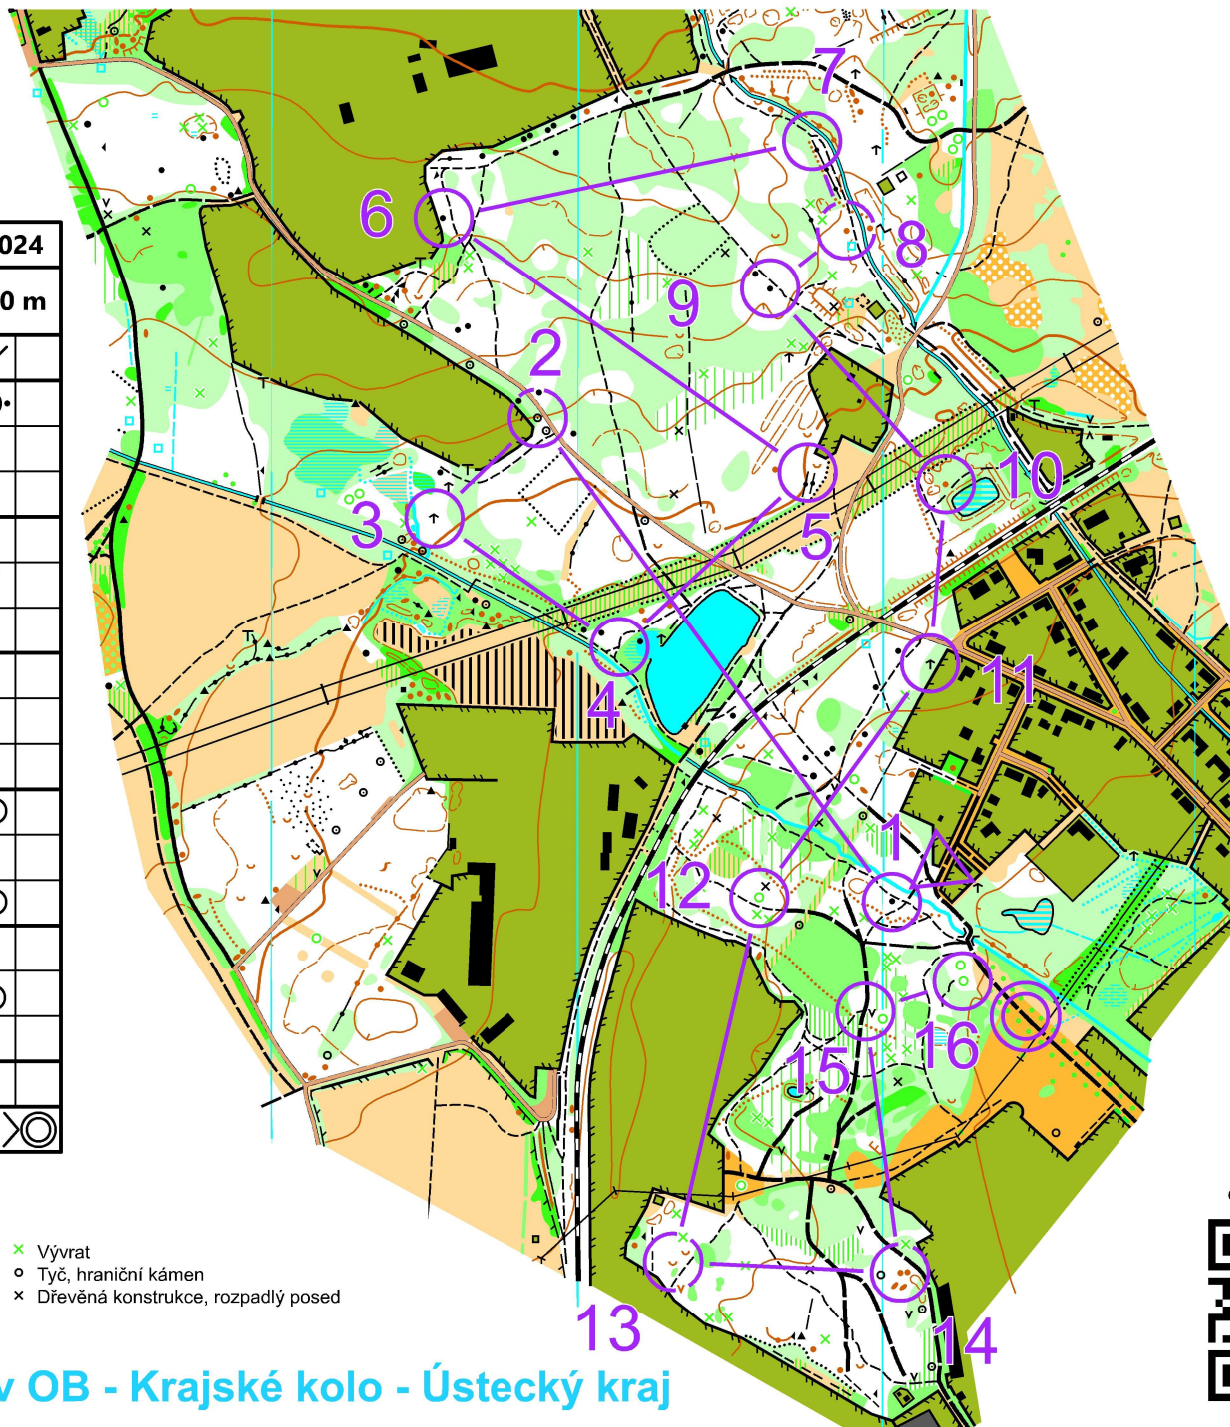

Jaroslav 2024

1 : 7 500, ekv. 5 m, IV/2024

DS
HS

Přebor škol v OB - 22.5.2024				
DS	HS	4,0 km	50 m	
▷		↗	∨	
1	37	▲	1m	○
2	46	↖	×	
3	47	↑		
4	33	↘	↘	
5	35	←	↗	┌
6	42	▲	1m	
7	43	↗		┌
8	44	←	●	2,5m
9	48	↘	▲	1m
10	38	●	2m	○
11	32	↑		
12	36	▲	☼	○
13	39	↖	☾	
14	40	←	●	2m
15	41	↘	↘	
16	50	↓	▲	☼
○		70 m		○

Evidenční číslo: 24 U 012 O
Mapoval, kreslil, revidoval: Miloš Eiselt (2017-2024)
Mapový klíč: ISSOM 2017-2
Mapové podklady: DMR 4G, ortofoto, KM
Vydal: Oddíl OB, TJ Lokomotiva Teplice (c)
Správce mapy: www.loko-teplice.info, ltp@centrum.cz

- × Vývrát
- Tyč, hraniční kámen
- × Dřevěná konstrukce, rozpadlý posed

LESYČR
↗

online výsledky

22. května 2024 - Přebor škol v OB - Krajské kolo - Ústecký kraj