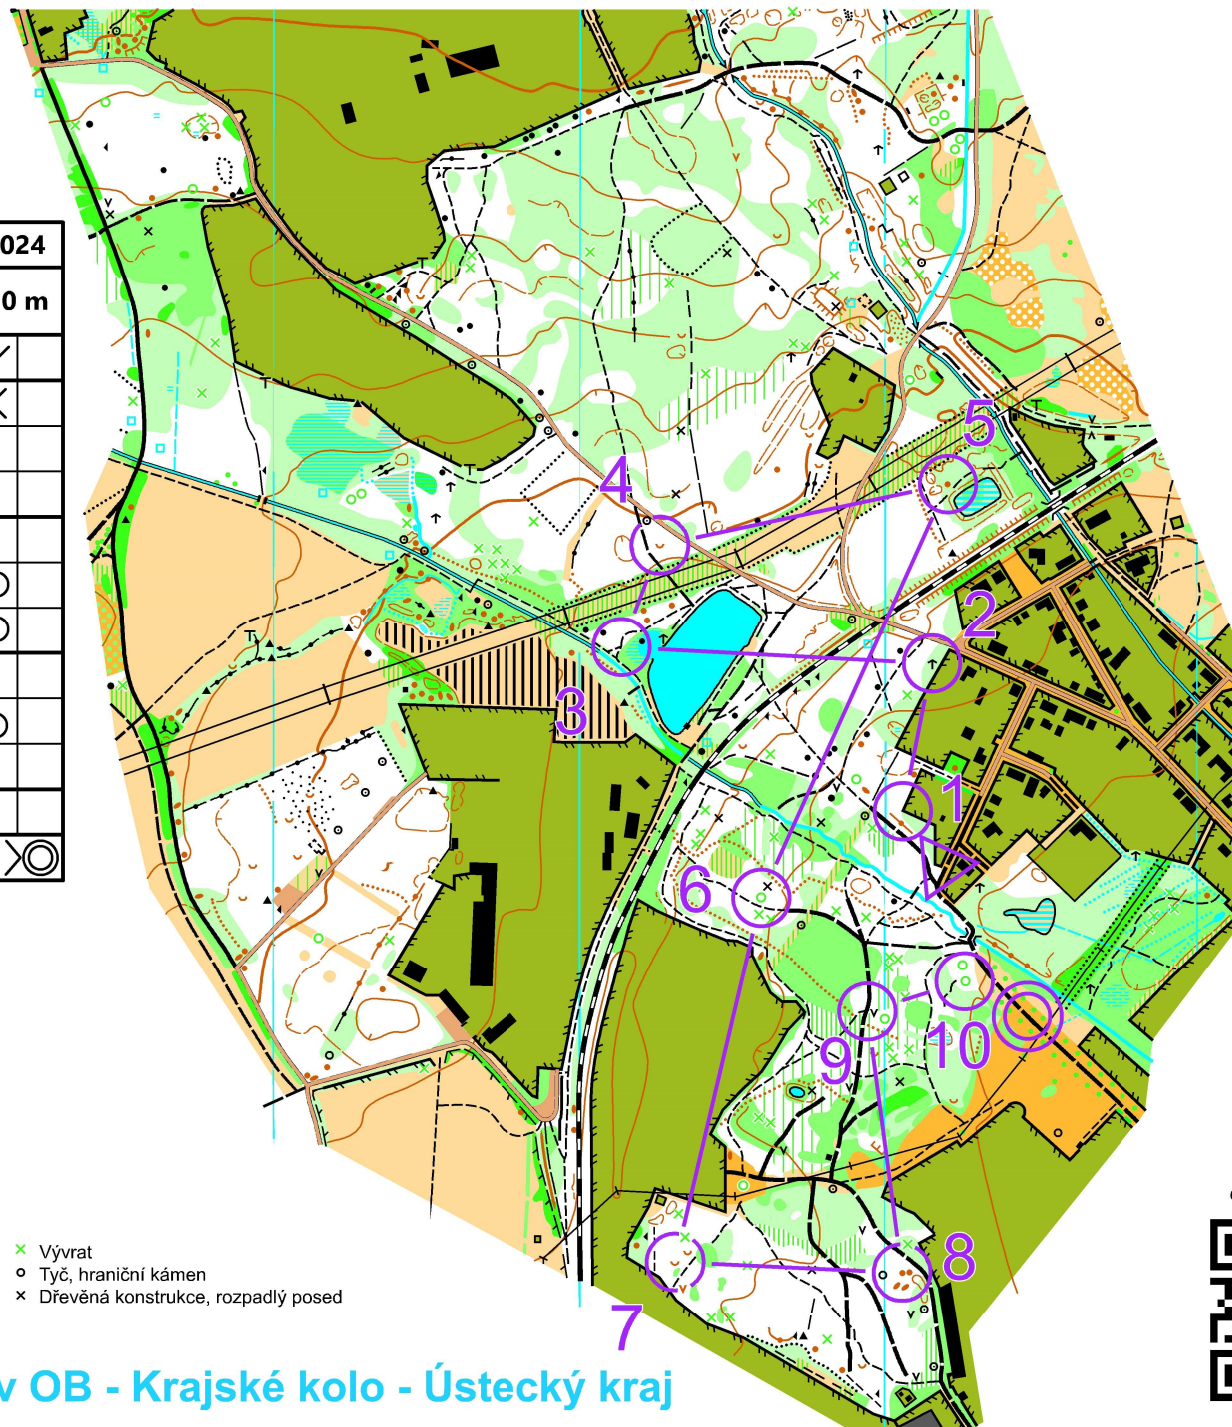

Jaroslav 2024

1 : 7 500, ekv. 5 m, IV/2024

D7
H7

Přebor škol v OB - 22.5.2024					
	D7 H7	2,4 km	20 m		
▷		↗		∨	
1	31	↗		∨	
2	32	↑		∨	
3	33	↘	Y		
4	34	∪	∪		
5	38	●	2m	○	
6	36	△	☼	○	
7	39	↙	∪		
8	40	←	●	2m	○
9	41	↘	Y		
10	50	↓	△	☼	
○		70 m		○	

LESY ČR

Evidenční číslo: 24 U 012 O
Mapoval, kreslil, revidoval: Miloš Eiselt (2017-2024)
Mapový klíč: ISSOM 2017-2
Mapové podklady: DMR 4G, ortofoto, KM
Vydal: Oddíl OB, TJ Lokomotiva Teplice (c)
Správce mapy: www.loko-teplice.info, ltp@centrum.cz

- × Vývrát
- Tyč, hraniční kámen
- × Dřevěná konstrukce, rozpadlý posed

online výsledky

22. května 2024 - Přebor škol v OB - Krajské kolo - Ústecký kraj