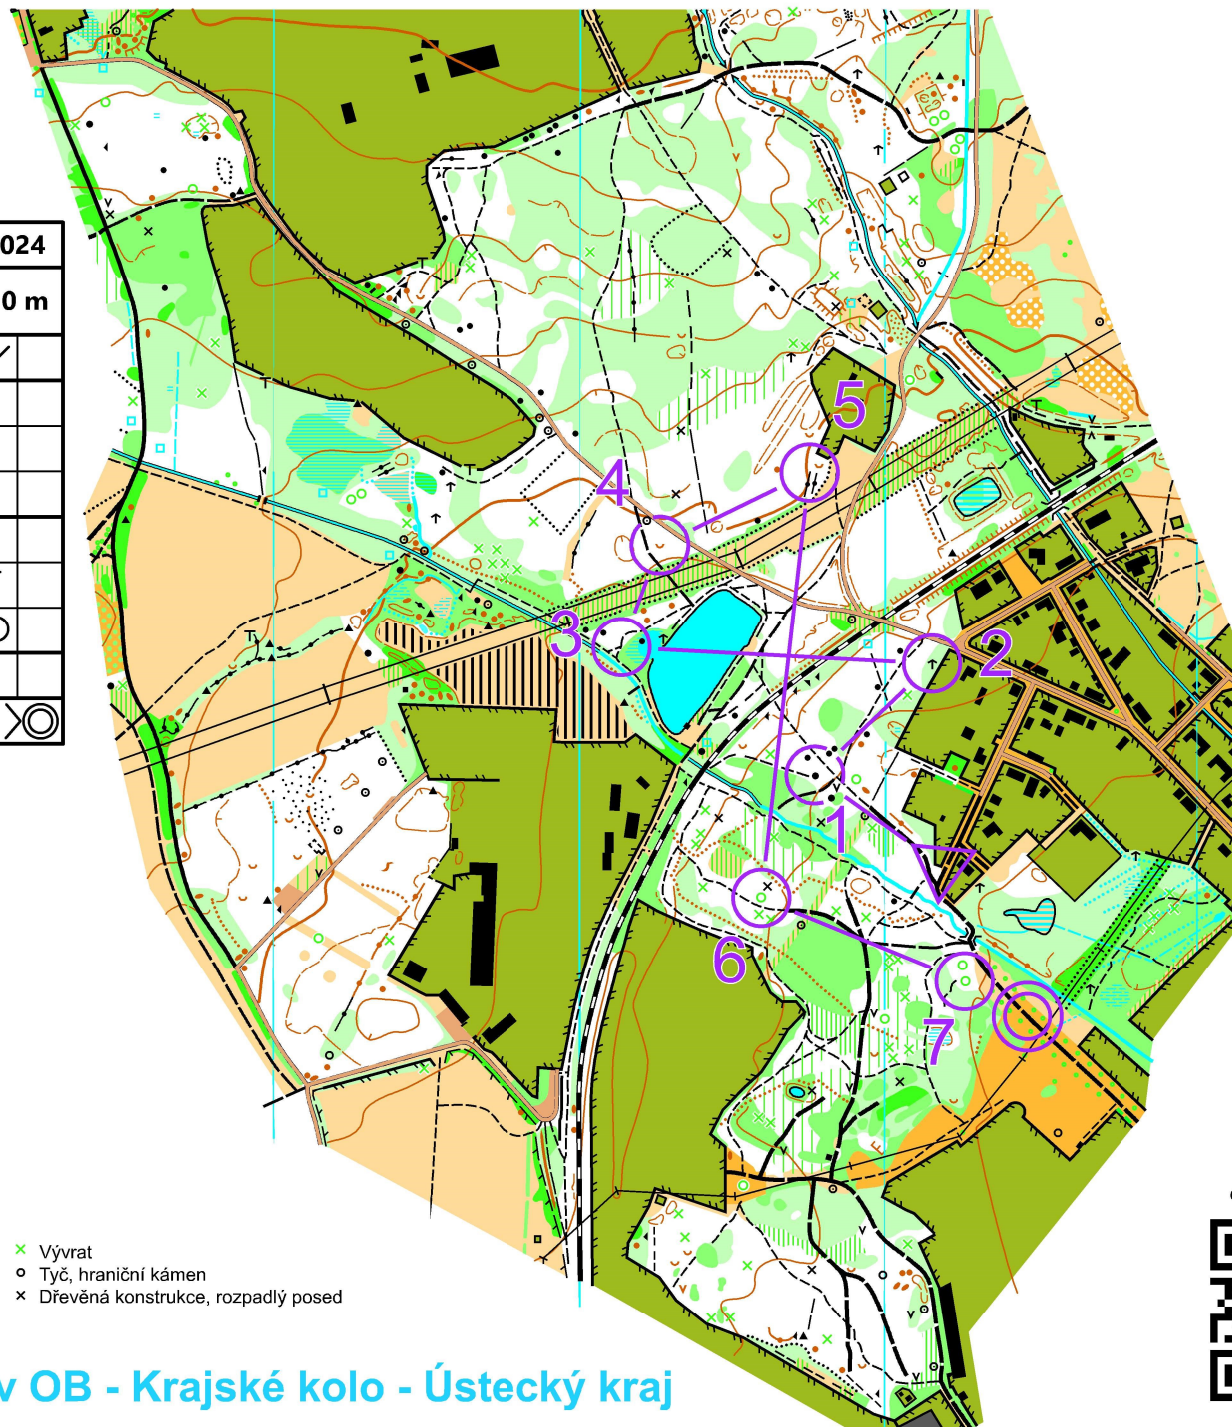

Jaroslav 2024

1 : 7 500, ekv. 5 m, IV/2024

D5
H5

Přebor škol v OB - 22.5.2024				
	D5		1,6 km	20 m
▷		↗		∇
1	49	▲	2m	
2	32	↑		
3	33	--- Y		
4	34	⊖ ⊖		
5	35	← ↗		⊥
6	36	▲ ☼		○
7	50	↓ ▲ ☼		
○	70 m			○

LESYČR
↗

Evidenční číslo: 24 U 012 O
Mapoval, kreslil, revidoval: Miloš Eiselt (2017-2024)
Mapový klíč: ISSOM 2017-2
Mapové podklady: DMR 4G, ortofoto, KM
Vydal: Oddíl OB, TJ Lokomotiva Teplice (c)
Správce mapy: www.loko-teplice.info, ltp@centrum.cz

- × Vývrát
- Tyč, hraniční kámen
- × Dřevěná konstrukce, rozpadlý posed

online výsledky

22. května 2024 - Přebor škol v OB - Krajské kolo - Ústecký kraj