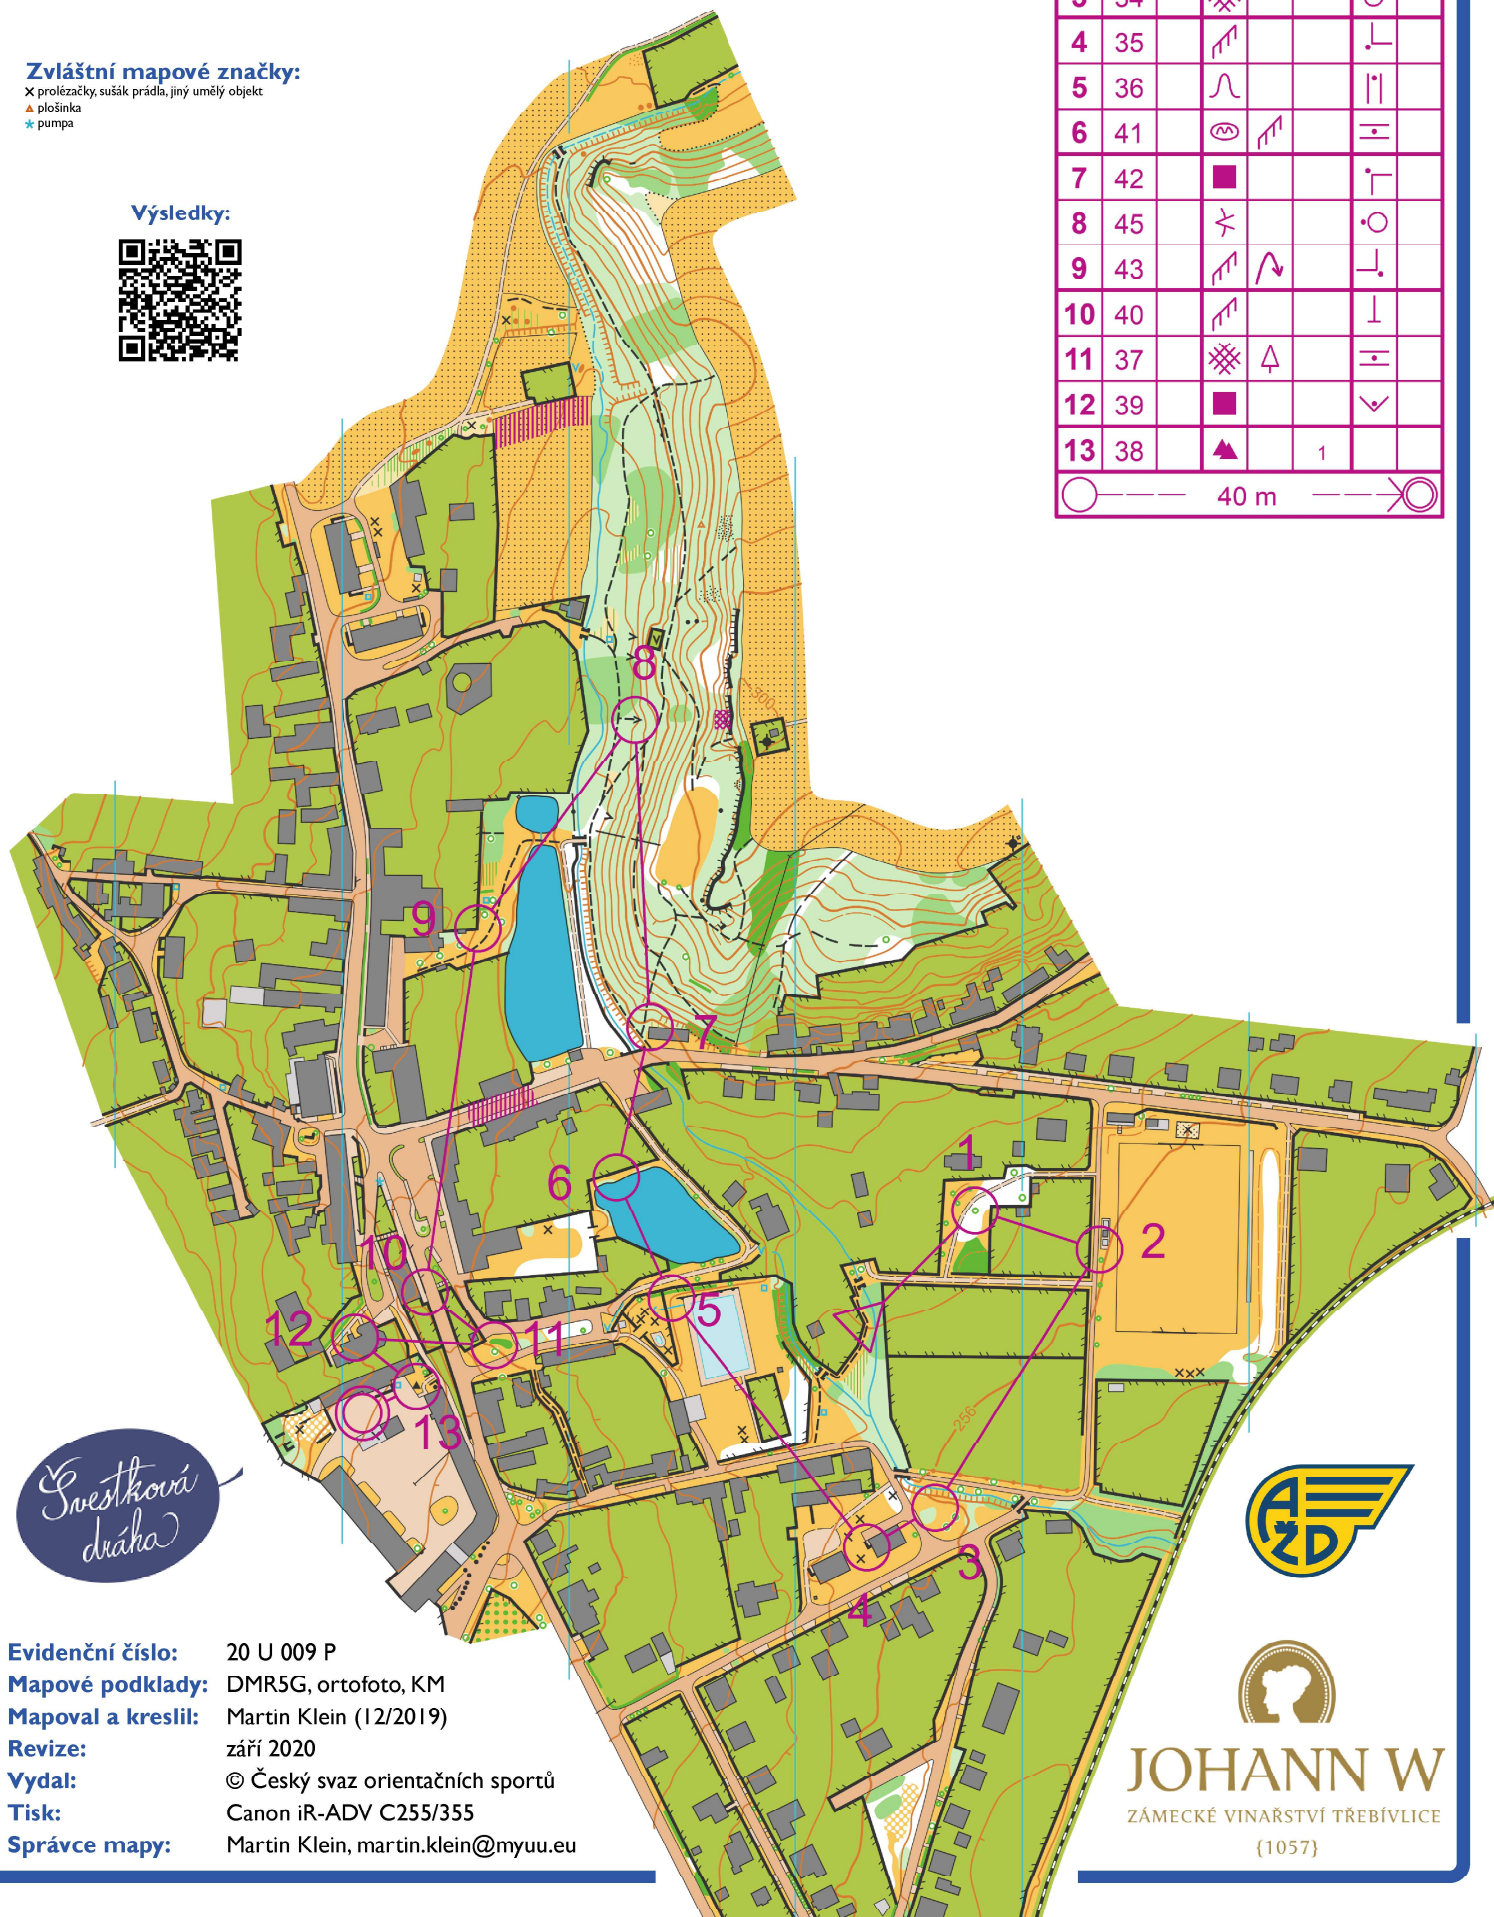

TŘEBÍVLICE

1 : 4 000

e = 2 m

Svatováclavský OB - 20. 9. 2020

Zvláštní mapové značky:

X prolézačky, sušák prádla, jiný umělý objekt

▲ plošina

★ pumpa

Výsledky:

Svatováclavský OB 2020				
Střední		1,4 km		38 m
▷		↗		▷
1	31	↑	☼	○
2	32	▨		└
3	34	⊗		○
4	35	↗		└
5	36	∩		
6	41	⊙	↗	
7	42	■		└
8	45	✂		○
9	43	↗	↻	└
10	40	↗		└
11	37	⊗	↑	
12	39	■		∨
13	38	▲	1	

○ ——— 40 m ———

Svestková dráha

Evidenční číslo: 20 U 009 P
Mapové podklady: DMR5G, ortofoto, KM
Mapoval a kreslil: Martin Klein (12/2019)
Revize: září 2020
Vydal: © Český svaz orientačních sportů
Tisk: Canon iR-ADV C255/355
Správce mapy: Martin Klein, martin.klein@myuu.eu

JOHANN W

ZÁMECKÉ VINAŘSTVÍ TŘEBÍVLICE

{1057}